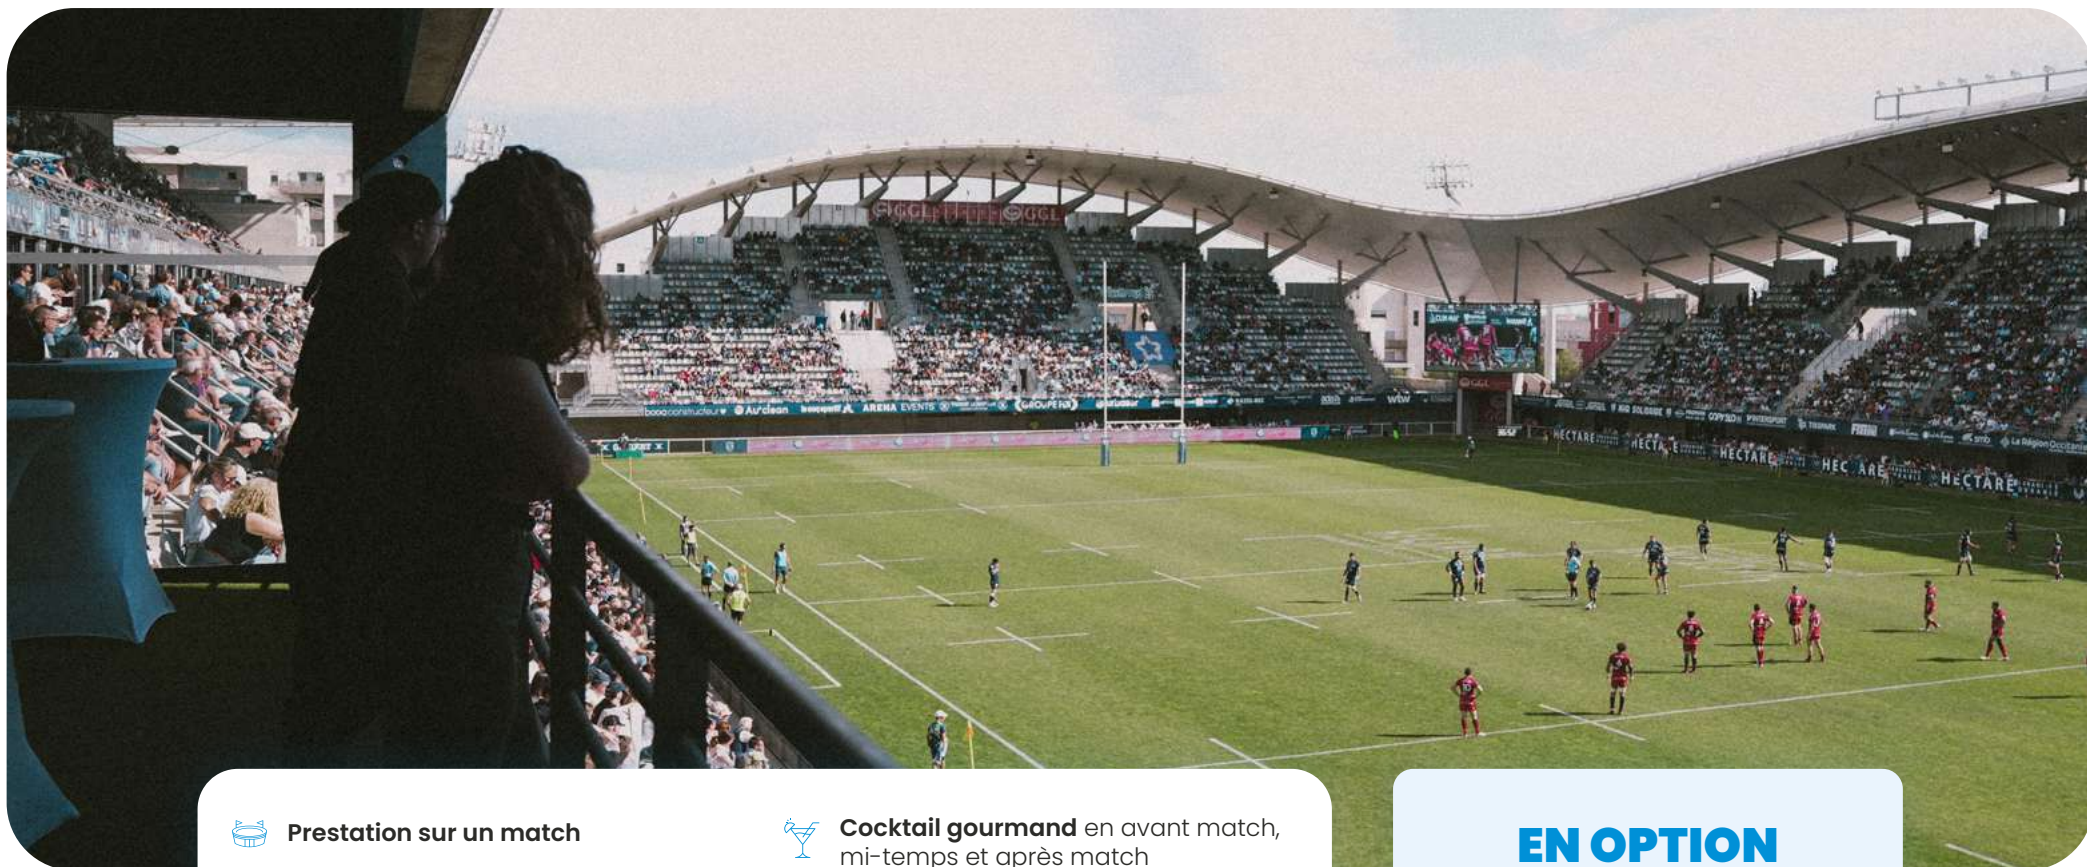

LA TERRASSE

Profitez d'une vue à couper le souffle depuis notre terrasse en profitant d'un cocktail gourmand ! Une privatisation est possible à partir de 40 personnes.

Prestation sur un match

1 place de parking
pour 4 personnes

Guichet dédié aux partenaires,
puis accès par la porte O

Sièges en Ellis Park, catégorie 1

Cocktail gourmand en avant match,
mi-temps et après match

Open Bar champagne, vins, bières
et softs.

Rencontre avec les joueurs du MHR
en avant-match

EN OPTION

Échauffement commenté
par un ambassadeur MHR

Cadeaux clients

3 000€HT

Pour 20 personnes.